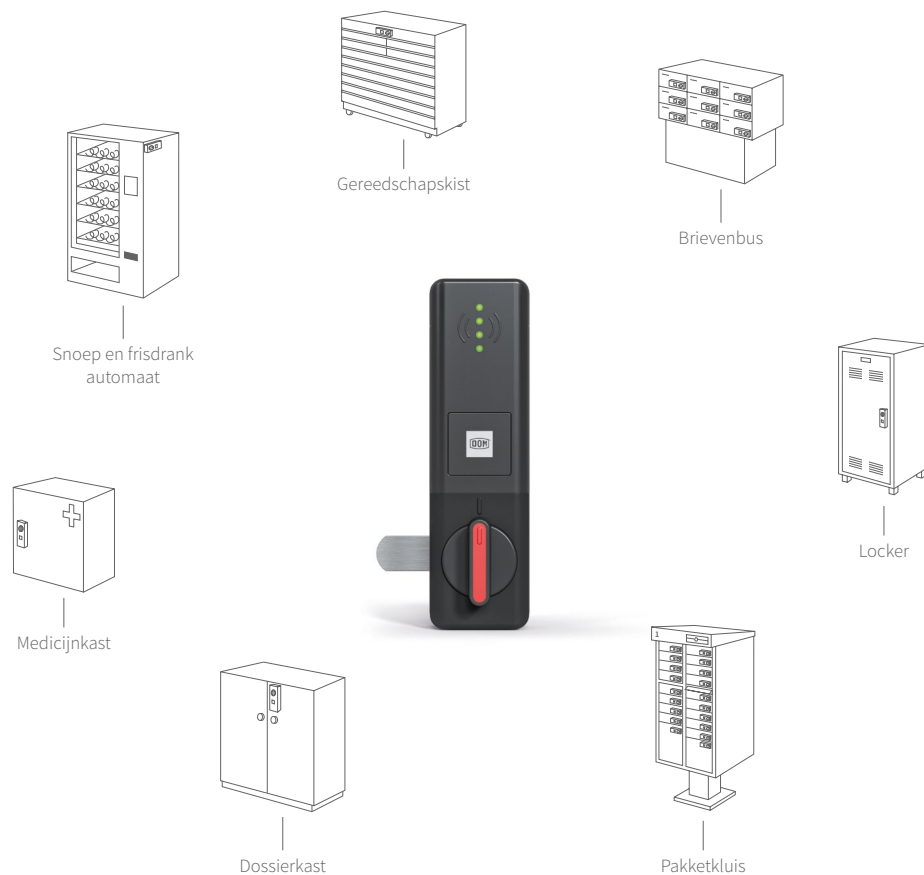

Het draait allemaal om jou

En we zijn er als je ons nodig hebt.

Het DOM ENIQ® Systeem is ontworpen om voor jou te werken, niet om jou aan het werk te zetten. Het stelt je in staat om een onovertroffen beveiligingssysteem op maat te creëren, hoe veeleisend of specifiek jouw wensen ook zijn.

Tegelijkertijd, begrijpen we dat het opzetten van een dergelijk systeem niet altijd iets is wat je op regelmatige basis doet. Daar komt jouw vertrouwde beveiligingsexpert in het spel. Zij kennen alle ins en outs van onze producten en zullen met

alle plezier helpen bij het creëren van jouw perfecte beveiligingsoplossing. Wij zijn er altijd voor je als je hulp nodig hebt; voor, tijdens en lang na de installatie van jouw Digitale Toegangscontrole Systeem.