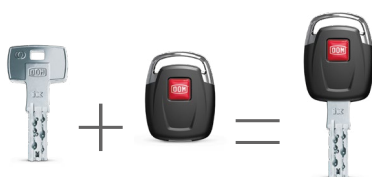

Het beste van twee werelden

Het verenigen van mechanische en digitale sluitsystemen.

Binnen het DOM ENiQ® digitale toegangscontrole systeem kun je eenvoudig een beveiliging op maat creëren die past bij elke situatie, hoe groot, klein of complex dan ook. Ons uitgebreide assortiment van digitale producten staat tot jouw beschikking, ontworpen om je te voorzien

van een compromisloze en toekomstbestendige besturing. Het ENiQ® digitale toegangscontrole systeem stelt je zelfs in staat om onze digitale sluitsystemen naadloos te integreren in jouw bestaande mechanische sluitsysteem. Dankzij de DOM cliptag, een zeer veilige

transponder die ontworpen is om op bijna alle DOM mechanische sleutels te passen kun je onze veelzijdige digitale ervaring uitbreiden naar al jouw sloten. Verenig jouw mechanische en digitale systemen met ENiQ® en ontgrendel eindeloze mogelijkheden.

Twee systemen, één sleutel.