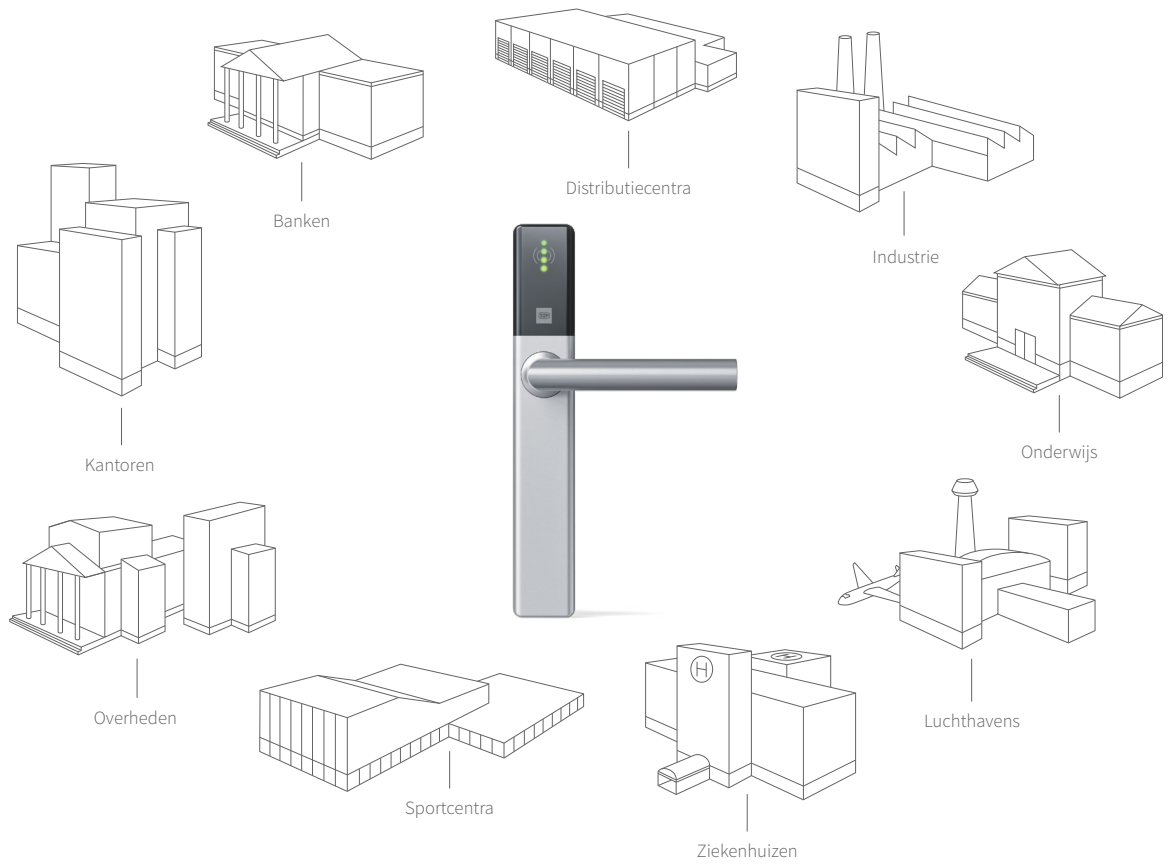

ENiQ® Digitale Toegangscontrole Oplossingen

GUARD | GUARD S | DIGITALE DEURBESLAGEN

Het draait allemaal om jou....

En we zijn er als je ons nodig hebt.

Het DOM ENiQ® Digitale Toegangscontrole Systeem is ontworpen om voor je te werken, niet om je te laten werken. Het stelt je in staat om een onovertroffen beveiligingssysteem op maat te creëren, hoe veeleisend of specifiek

jouw wensen ook zijn. Tegelijkertijd beseffen we dat het opzetten van een dergelijk systeem niet altijd iets is wat je op regelmatige basis doet. Daarbij komt jouw vertrouwde beveiligingsexpert om de hoek kijken. Zij kennen alle ins en

outs van onze producten en helpen je graag bij het creëren van jouw perfecte beveiligingsoplossing. Wij zijn er altijd voor je als je hulp nodig hebt, voor, tijdens en na de installatie van jouw digitale toegangscontrole systeem.